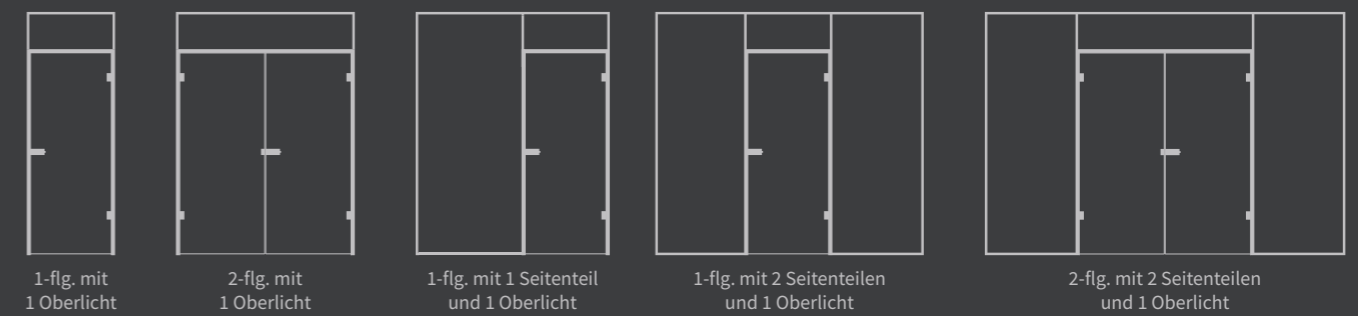

Drehtüren in Zarge oder Blockzarge