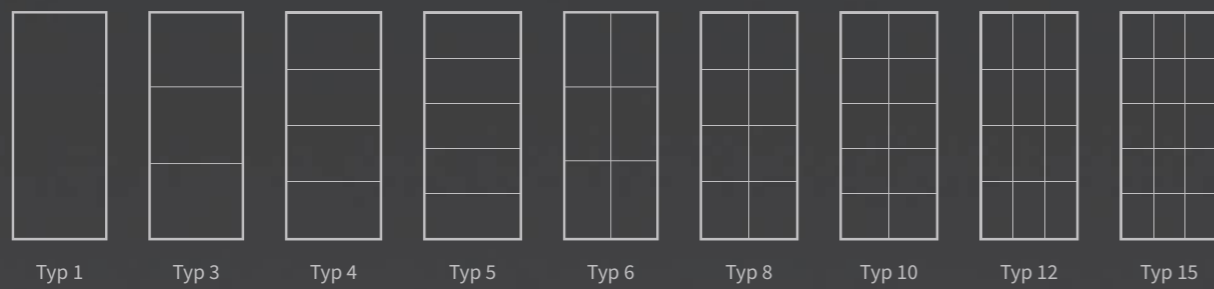

Technische Details.

Zum modern interpretierten Glasdesign.

Modern, funktional und robust, die linesPlus Kollektion überzeugt durch Vielfalt und individuelle Gestaltungsmöglichkeiten für Dreh-, Schiebe-, und Pendeltür-Lösungen.

linesPlus Typenvielfalt.

Typ 1 Typ 3 Typ 4 Typ 5 Typ 6 Typ 8 Typ 10 Typ 12 Typ 15

Edel anmutende Farben.

Das linesPlus Farbspektrum bietet Ihnen die drei edel anmutenden Farben: Weiß ähnl. RAL 9016, Anthrazit 703 und Schwarz ähnl. RAL 9005 und ist detailliert auf die Zargen, Beschläge und das gesamte weitere Zubehör von licht & harmonie bzw. alumin impulse abgestimmt.