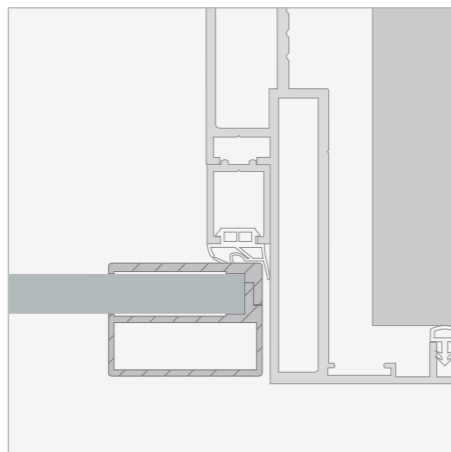

loftPlus - Klarglas mit Aluminiumprofil in schwarz, Typ 4 als Drehtür