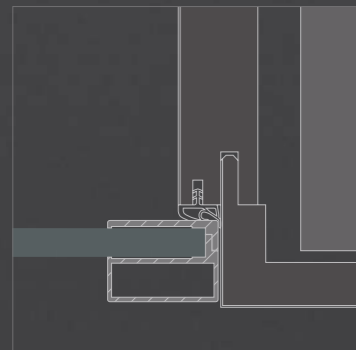

loftPlus Tür-Varianten

Drehtür in gefälzter Zarge