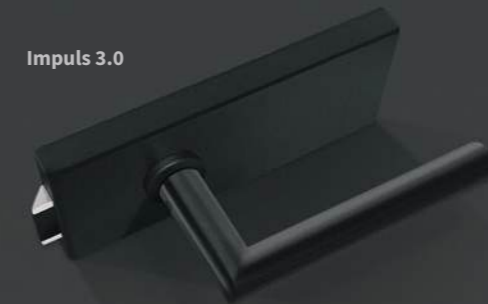

Impuls 3.0

WC-Ausführung Drücker vorne