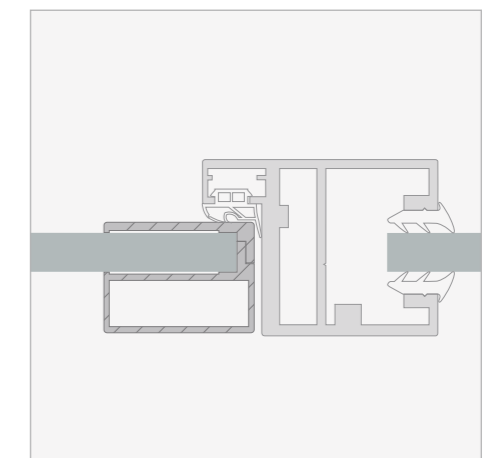

Blockzarge

Auch der Einbau in eine Situation mit Aluminium-Blockzarge ist möglich.

loftPlus Drehtür in Aluminium-Blockzarge, alumin impulse