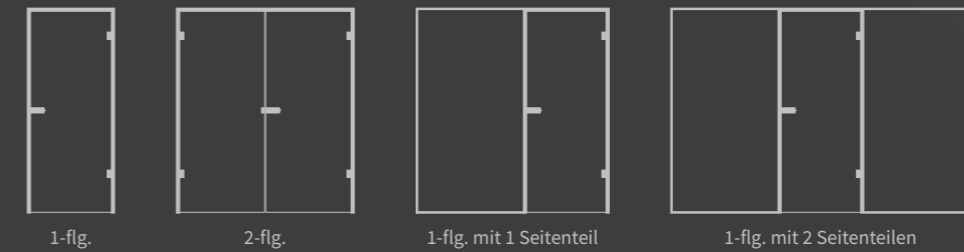

Drehtüren in Zarge oder Blockzarge